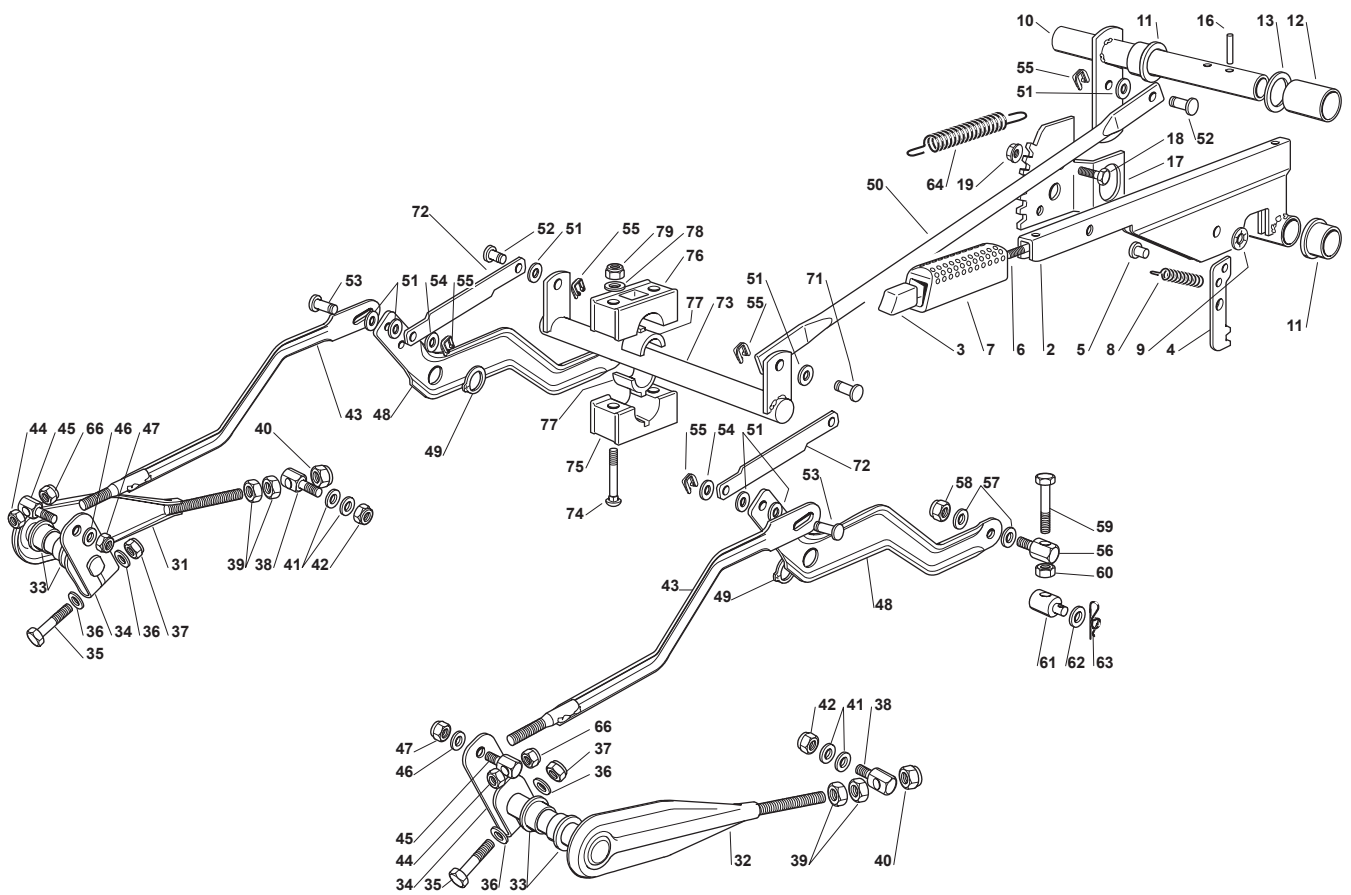

Fig.	Q.ty	Part No	Description	Notes
83	2	122524970/2	Fulcrum Pin	
84	2	112155010/0	Nut	
85	1	325785147/2	Seat Support	
86	1	325318303/0	Stop Lever	
87	1	125510000/0	Pin	
88	1	125430202/1	Spring	
89	2	112604897/0	Elastic Washer	
90	1	125430285/0	Spring	
91	1	112789000/0	Screw	
92	1	112154330/0	Nut	
93	1	325060049/0	Seat Switch Cam	
94	2	112815050/0	Screw	
95	4	112521320/0	Washer	
96	2	112154330/0	Nut	
97	1	325755025/1	Bracket	
98	2	112735110/0	Screw	
99	2	112437502/0	Plate	
100	1	325430255/0	Spring	
101	2	125510119/0	Tie Rod	
102	2	124487997/0	Cotter Pin	
103	2	125510040/1	Pin	
104	2	112155000/0	Nut	
105	2	112155000/0	Nut	

Fig.	Q.ty	Part No	Description	Notes
2	1	382318139/0	Deck Lifting Lever	
3	1	125605000/1	Button	
4	1	325470901/0	Dog	
5	1	125510011/0	Pin	
6	1	125033002/0	Push Rod	
7	1	325394536/0	Knob	
8	1	125430208/0	Spring	
9	1	112604899/0	Crown Fastener	
10	1	382000551/0	Axle	
11	2	122034523/0	Bushing	
12	1	125160025/0	Spacer	
13	1	322672153/0	Antifriction Washer	
16	2	112620206/0	Pin	
17	1	325735506/1	Left Sector	
18	2	112792611/0	Screw	
19	2	112293201/0	Nut	
31	1	382318159/0	Front Right Fulcrum Lever	
32	1	382318161/0	Lever	
33	4	125040605/0	Bushing	
34	2	325318161/0	Lever	
35	2	112691700/0	Screw	
36	4	112521350/0	Washer	
37	2	112155000/0	Nut	
38	2	125510056/0	Pin	
39	4	112295200/0	Nut	
40	2	112156602/0	Nut	
41	4	325670008/1	Washer	
42	2	112156602/0	Nut	
43	2	382000477/2	Connecting Rod Assy	
44	2	112155000/0	Nut	
45	2	125510055/1	Pin	
46	2	112521350/0	Washer	
47	2	112155000/0	Nut	
48	2	325318153/1	Rear Lever	
49	2	112609255/0	Seeger	
50	1	325033071/0	Rod	
51	7	325670011/0	Antifriction Washer	
52	2	125510117/0	Pin	
53	2	125510048/1	Pin	
54	2	112521350/0	Washer	
55	5	112436050/0	Plate	
56	2	125510056/0	Pin	
57	4	325670008/1	Washer	
58	2	112156602/0	Nut	
59	2	112794985/0	Screw	
60	2	112295200/0	Nut	
61	2	125510070/0	Pin	
62	2	112523090/0	Washer	
63	2	124487998/0	Cotter Pin	
64	1	125430218/0	Spring	
66	2	112293200/0	Nut	